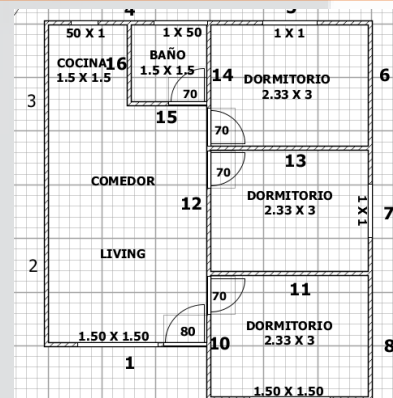

Valores Adicionales

Pisos, Vigas y Pilotes	$1.115.000
Forro	$820.000
Cielo	$672.000
Impregnación	250.000

Condiciones de Pago: 50% al Realizar el Pedido y otro 50% contra entrega

COTIZACIÓN VÁLIDA 10 DÍAS DESDE LA FECHA DE ENTREGA: / /